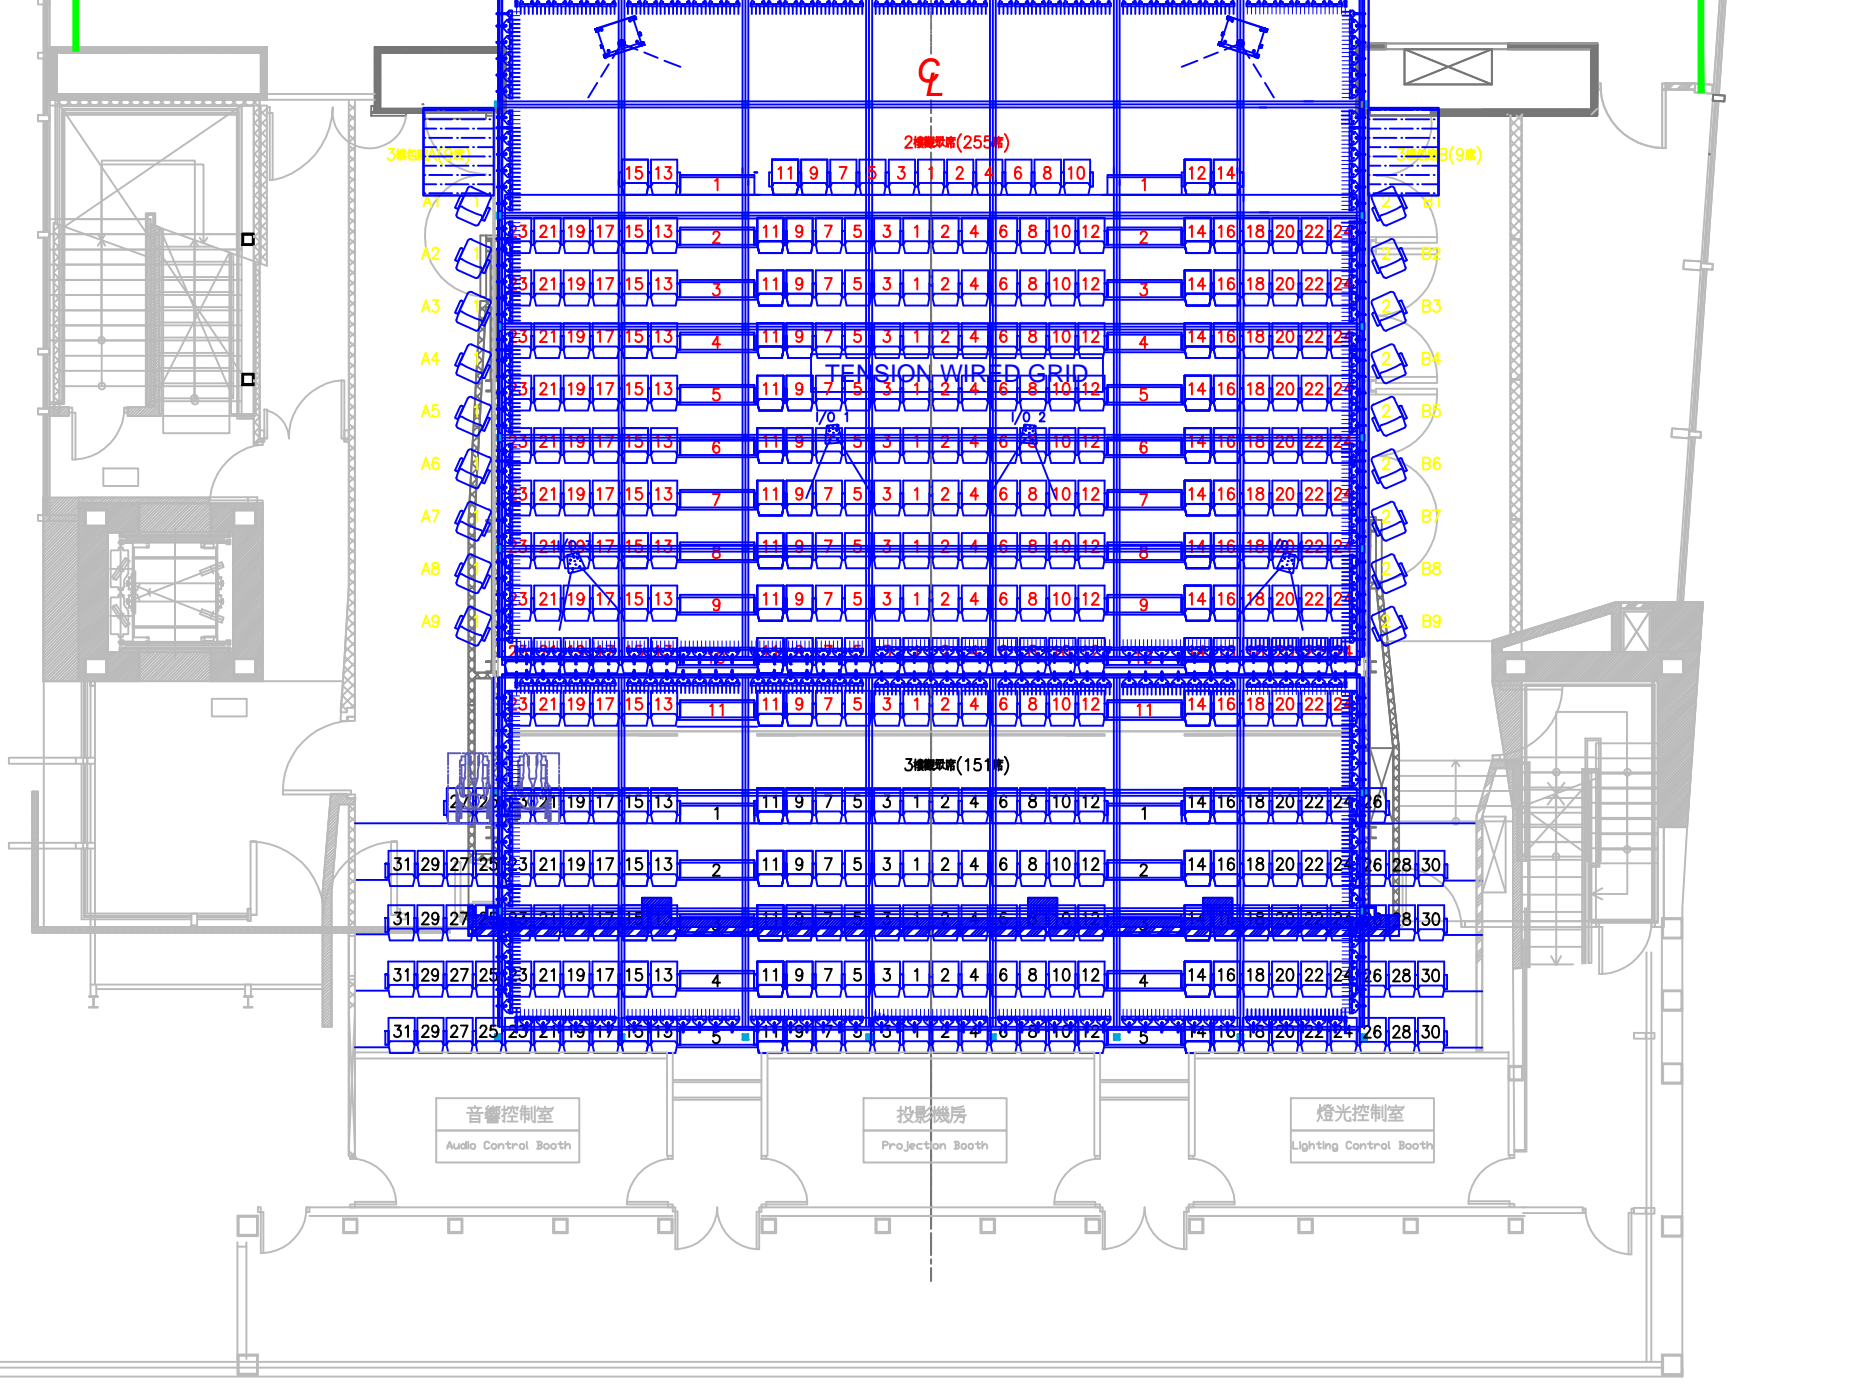

1600 1500 1400 1300 1200 1100 1000 900 800 700 600 500 400 300 200 100 0 100 200 300 400 500 600 700 800 900 1000 1100 1200 1300 1400 1500 1600

1600 1500 1400 1300 1200 1100 1000 900 800 700 600 500 400 300 200 100 0 100 200 300 400 500 600 700 800 900 1000 1100 1200 1300 1400 1500 1600

CLOUDGATE 雲門劇場 Theater	名稱 TITLE	製作 PRODUCTION	比例 SCALE	繪圖 DRAWN BY	日期 DATE
	舞台平面圖 / GROUND PLAN			Chen, chien-chang	2020/04/10
	25172 新北市淡水區中正路 1 段 6 巷 36 號	No.36, Lane 6, Sec.1, Zhongzheng Rd., Tamsui District, New Taipei City 25155, Taiwan		TEL : 02-2629-8558	FAX : 02-2629-8755