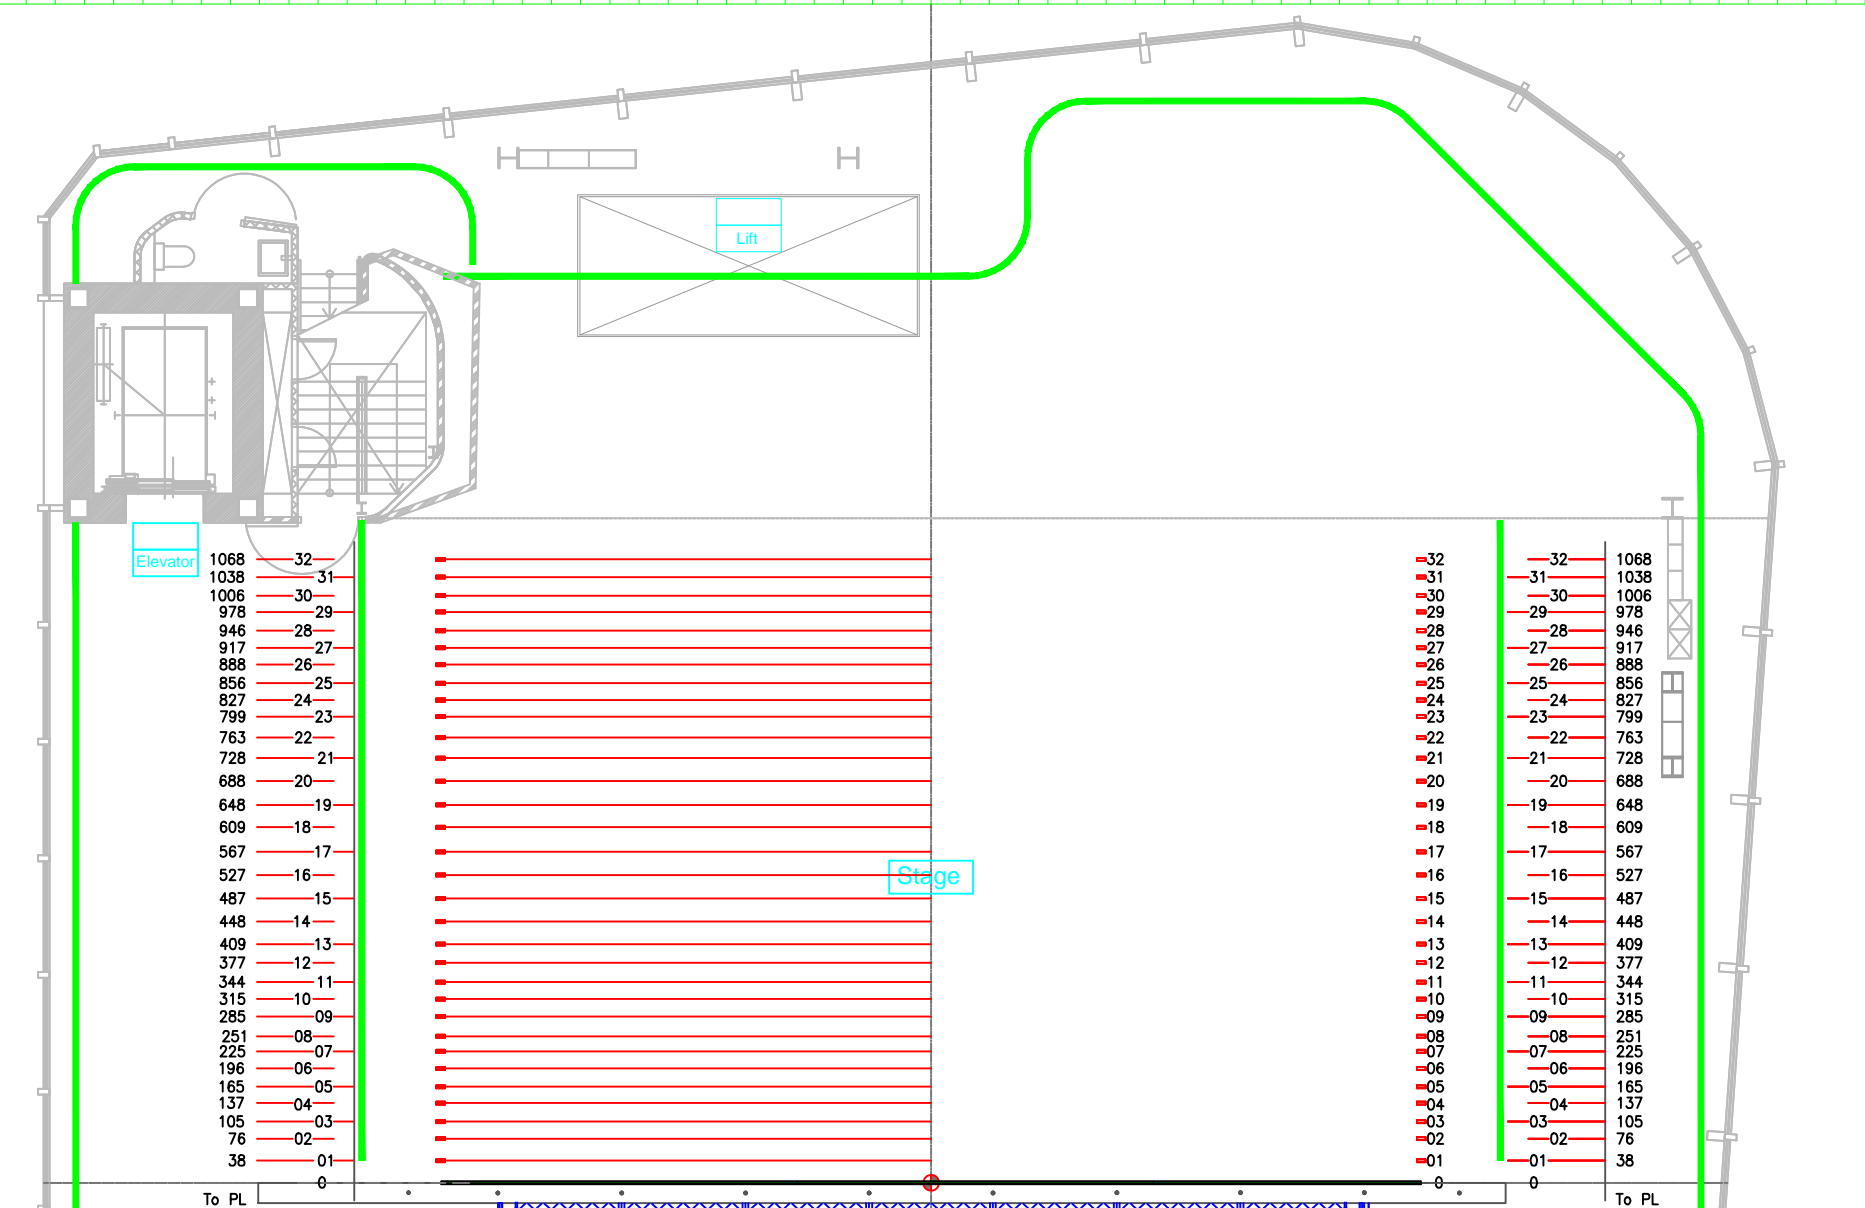

1600 1500 1400 1300 1200 1100 1000 900 800 700 600 500 400 300 200 100 0 100 200 300 400 500 600 700 800 900 1000 1100 1200 1300 1400 1500 1600

1600 1500 1400 1300 1200 1100 1000 900 800 700 600 500 400 300 200 100 0 100 200 300 400 500 600 700 800 900 1000 1100 1200 1300 1400 1500 1600

CLOUDGATE 雲門劇場 Theater	名稱 TITLE	製作 PRODUCTION	比例 SCALE	繪圖 DRAWN BY	日期 DATE
	舞台平面圖 / GROUND PLAN			Chen, chien-chang	2020/04/10
	25172 新北市淡水區中正路 1 段 6 巷 36 號	No.36, Lane 6, Sec.1, Zhongzheng Rd., Tamsui District, New Taipei City 25155, Taiwan		TEL : 02-2629-8558	FAX : 02-2629-8755